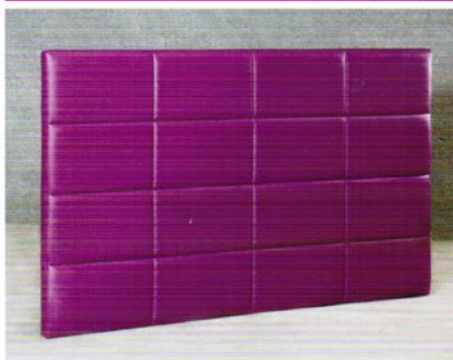

## MILANO

Höhe: 91 cm  
Tiefe: 19 cm  
Breite: 180/200/220 cm

Kunstleder schwarz od. weiß od. Stoff laut Farbkarte 400.-€

Microfaser laut Farbkarte 460.-€

## NEW YORK

Höhe hinten/vorne ohne Kissen: 70/54 cm  
Tiefe: 17 cm  
Breite: 160/180/200 cm + 1 cm

Kunstleder schwarz od. weiß od. Stoff laut Farbkarte 580.-€

Microfaser laut Farbkarte 650.-€

## VENEZIA

Höhe: 115 cm  
Tiefe: 9 cm  
Breite: 160/180/200 cm + 2,5 cm

Kunstleder schwarz od. weiß od. Stoff laut Farbkarte 470.-€

Microfaser laut Farbkarte 560.-€

## TORINO

Höhe: 115 cm  
Tiefe: 9 cm  
Breite: 160/180/200 cm + 2,5 cm

Kunstleder schwarz od. weiß od. Stoff laut Farbkarte 470.-€

Microfaser laut Farbkarte 560.-€