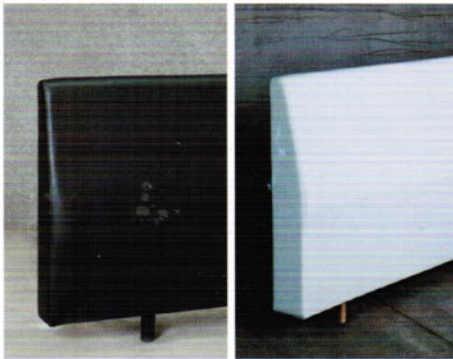

## MILANO

Höhe: 91 cm  
Tiefe: 19 cm  
Breite: 180/200/220 cm

Kunstleder schwarz od. weiß od. Stoff laut Farbkarte 400.-€

Microfaser laut Farbkarte 460.-€

## NEW YORK

Höhe hinten/vorne ohne Kissen: 70/54 cm  
Tiefe: 17 cm  
Breite: 160/180/200 cm + 1 cm

Kunstleder schwarz od. weiß od. Stoff laut Farbkarte 580.-€

Microfaser laut Farbkarte 650.-€

## VENEZIA

Höhe: 115 cm  
Tiefe: 9 cm  
Breite: 160/180/200 cm + 2,5 cm

Kunstleder schwarz od. weiß od. Stoff laut Farbkarte 470.-€

Microfaser laut Farbkarte 560.-€