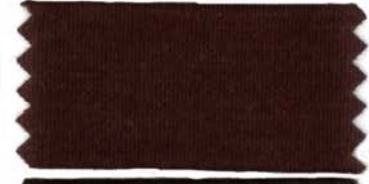

FARBKARTE

JERSEY / STRETCH  
FROTTEE / BIBER

# JERSEY / STRETCH

01  
weiß

15  
natur

02  
leinen

25  
make-up

53  
kiesel

74  
sand

88  
toffee

85  
tabak

83  
schoko

69  
nougat

79  
mocca

09  
platin

11  
hellgrau

84  
schiefer

94  
anthrazit

82  
schwarz

29  
hellblau

51  
atlantik

36  
blau

40  
kobalt

32  
marine

28  
petrol